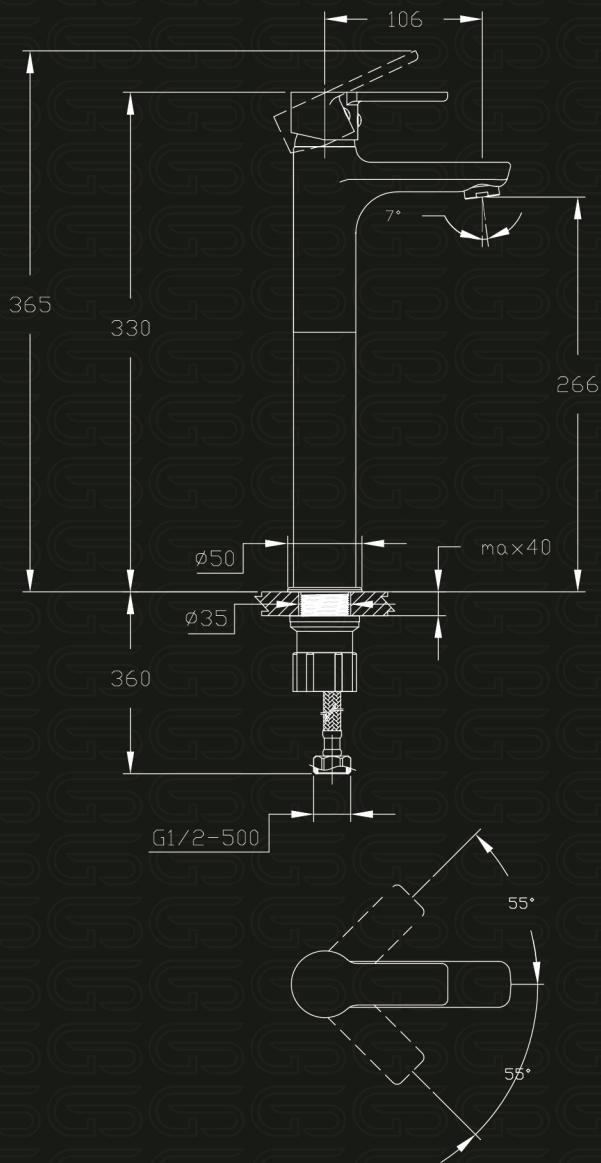

Sky

Family

Model Code

GS L1074-ND-CP

خراط حوض طويل يد واحدة بدون فيداچ

Single Lever Long Basin mixer without Pop-up waste

CP GP BP RGP

Product Family : Sky
 Product Code : GS L 1074-ND-CP
 Product Color : Nickel chrome plated
 Available Color : CP GP BP RCP

Product Type : Basin Mixer
 Main Material : Brass
 Flexible Hose : G1/2"